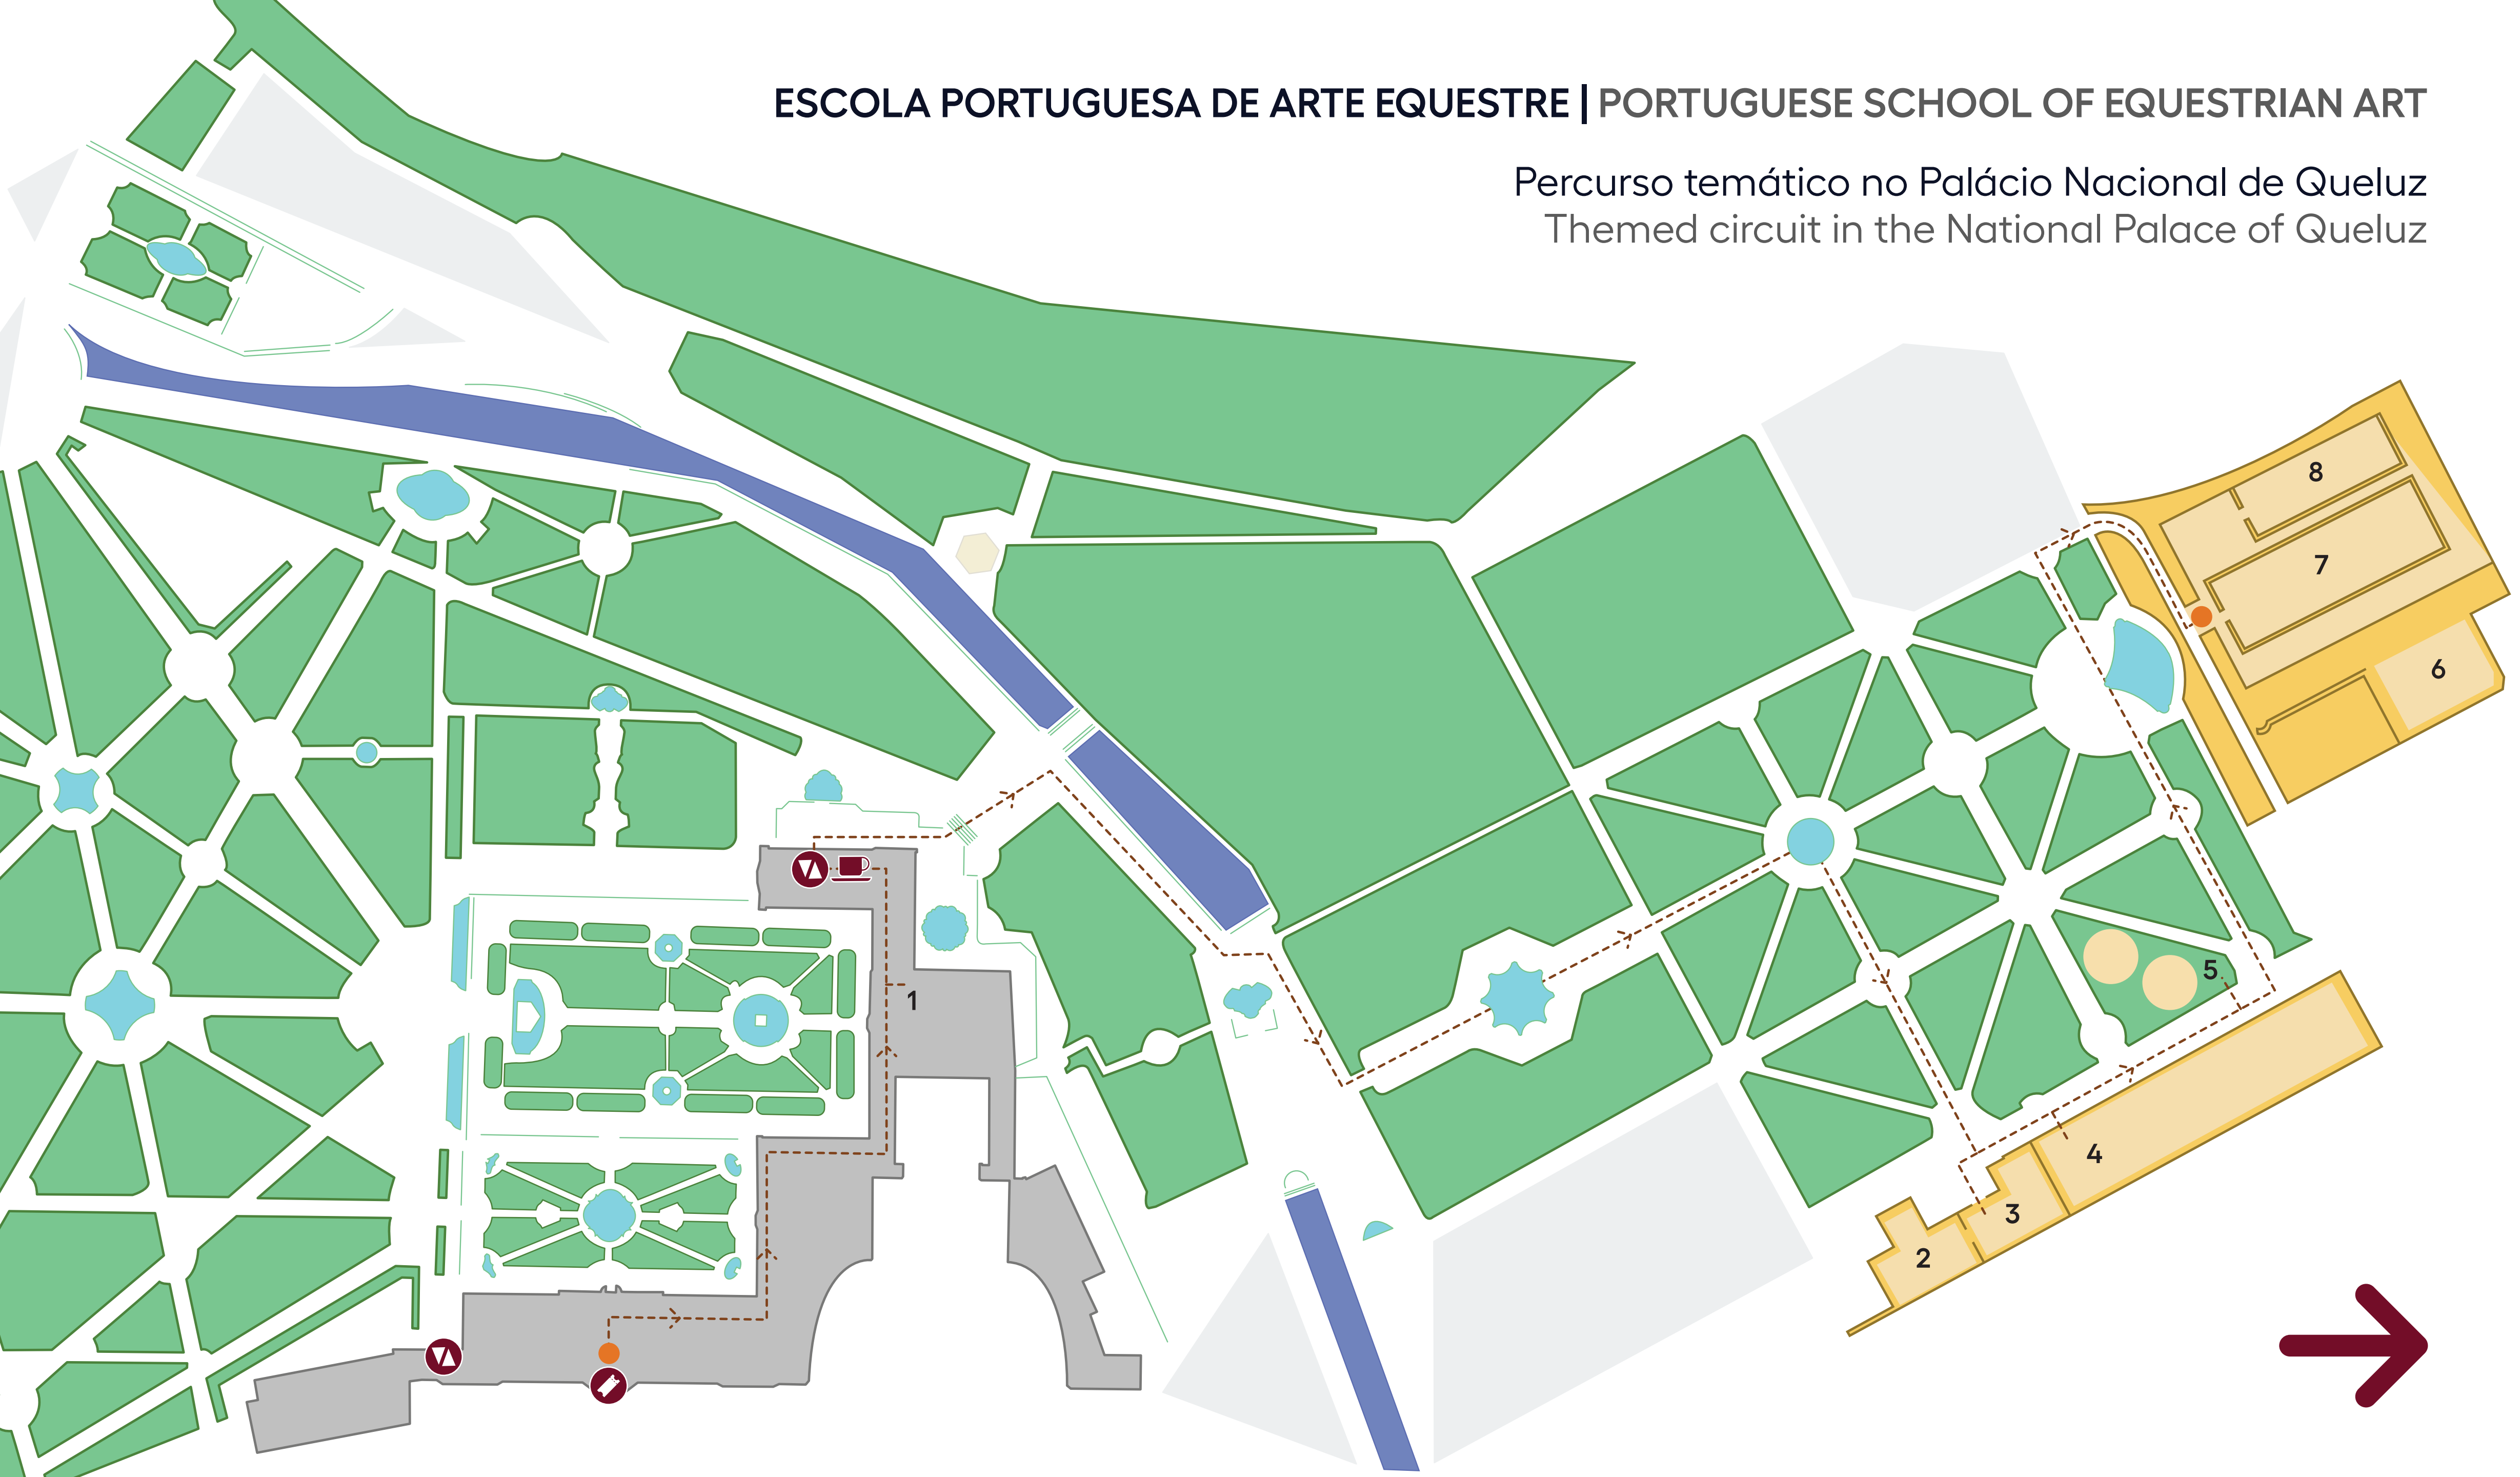

# ESCOLA PORTUGUESA DE ARTE EQUESTRE | PORTUGUESE SCHOOL OF EQUESTRIAN ART

Percurso temático no Palácio Nacional de Queluz  
Themed circuit in the National Palace of Queluz

# LEGENDA | KEY

1. Biblioteca de Arte Equestre D. Diogo de Bragança | Equestrian Art Library D. Diogo de Bragança
2. Cavalariças da Rainha D. Amélia – Sala Interpretativa | Stables of Queen Amelia – Interpretative Room
3. Duches | Showers
4. Cavalariças | Stables
5. Redondéis – Trabalho à guia | Lunge rings
6. Paddocks
7. Picadeiro de treino | Practice ring
8. Picadeiro de aquecimento | Warm-up ring

Entrada – Saída | Entrance – Exit

Bilheteira | Ticket Office

Cafetaria | Cafeteria