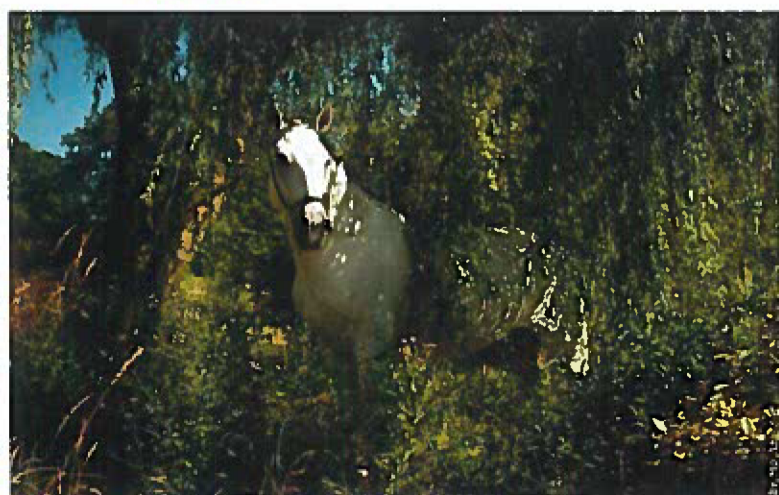

Classe F 3

Vendredi 30 juin 2017

12H - Carrière centrale

Pouliches de 3 ans

N°	Cheval	Père	Mère	Naisseur	Pays naissance	Propriétaire	Note
18	JADORE DE L	BETHOVEN CSM	VIVACA PB	LAETITIA ROQUES	FR	EMILIE GARCIA	
19	JEZABEL DE MASSA	RIETO PT	VEDETTE DE MASSA	SYLVAIN MASSA	FR	SYLVAIN MASSA	
20	JAVA DE LA GESSE	HARMONIOSO OGC	HUCHARIA MENEZES	SCEA HARAS DE LA GESSE	FR	HELEN BURGESS	
21	JEWVA DU DASTUGUE	OH NECA SSC	NIEMA D'AUTAN	ELEVAGE DU DASTUGUE	FR	GUILAUME LAFFORGUE	
22	JADE DU CASTEL	CORAL DA BROA MV	ZUCA SQT	JEAN MICHEL NAVARRO	FR	JEAN MICHEL NAVARRO	
23	JAGUAR DE LA GESSE	ESCORIAL SRB	CULTA LPL	SCEA HARAS DE LA GESSE	FR	HELEN BURGESS	
24	JONKA DE MASSA	MAESTRO JGB	VODKA DE MASSA	SYLVAIN MASSA	FR	SYLVAIN MASSA	
25	JAJA DE LA GESSE	ESCORIAL SRB	REVERENCE DU COUSSOUL	SCEA HARAS DE LA GESSE	FR	HELEN BURGESS	

CLASSE F3 Pouliches 3 ans	1	2	3	4	5	6	7	8
CLASSEMENT	22	23	19	25	20	18		
MÉDAILLE	Or	Or	Argent					

↓
Meilleurs Andamentos

CLASSE F 4

Vendredi 30 juin 2017

13H00 - Carrière centrale

Juments suitées avec poulain

N°	Cheval	Père	Mère	Naisseur	Pays naissance	Propriétaire	Note
26	VODKA DE MASSA	QUAZAR DE LA FONT	MINA DE LA FONT	SYLVAIN MASSA	FR	SYLVAIN MASSA	
27	RAYA	ESTRIBILHO MAC	FELICIA	EARL DU PASSAGE	FR	ADAMS PETRONILLE	
28	BODEGA DE MASSA	RIETO PT	ZUXITA PT	SYLVAIN MASSA	FR	SYLVAIN MASSA	
29	TAROUCA PRT	LEVANTE MTV	MARQUESA HAE	PEDRO MIGUEL GUERRA PEREIRA	PT	ADAMS PETRONILLE	
30	DELTA SS	QUO VADIS SS	ZAPATA SS	DAVID MARTY	FR	DAVID MARTY	

N°	Poulain	Père	Mère	Naisseur	Pays naissance	Propriétaire
26						
27	NOVILLADA PA	RUBI MBR	RAYA	ADAMS PETRONILLE	FR	ADAMS PETRONILLE
28						
29	NO HAY BILLETS PA	ORADOR QL	TAROUCA PRT	ADAMS PETRONILLE	FR	ADAMS PETRONILLE
30	NINFA	PIONEIRO MAC	DELTA SS	DAVID MARTY	FR	DAVID MARTY

→ Meilleurs Polders

CLASSE F 4 Juments suitées avec poulain	1	2	3	4	5
CLASSEMENT	26	30	28	27	29
MÉDAILLE	Or	Or	Or		

↓
Meilleurs Andamentos